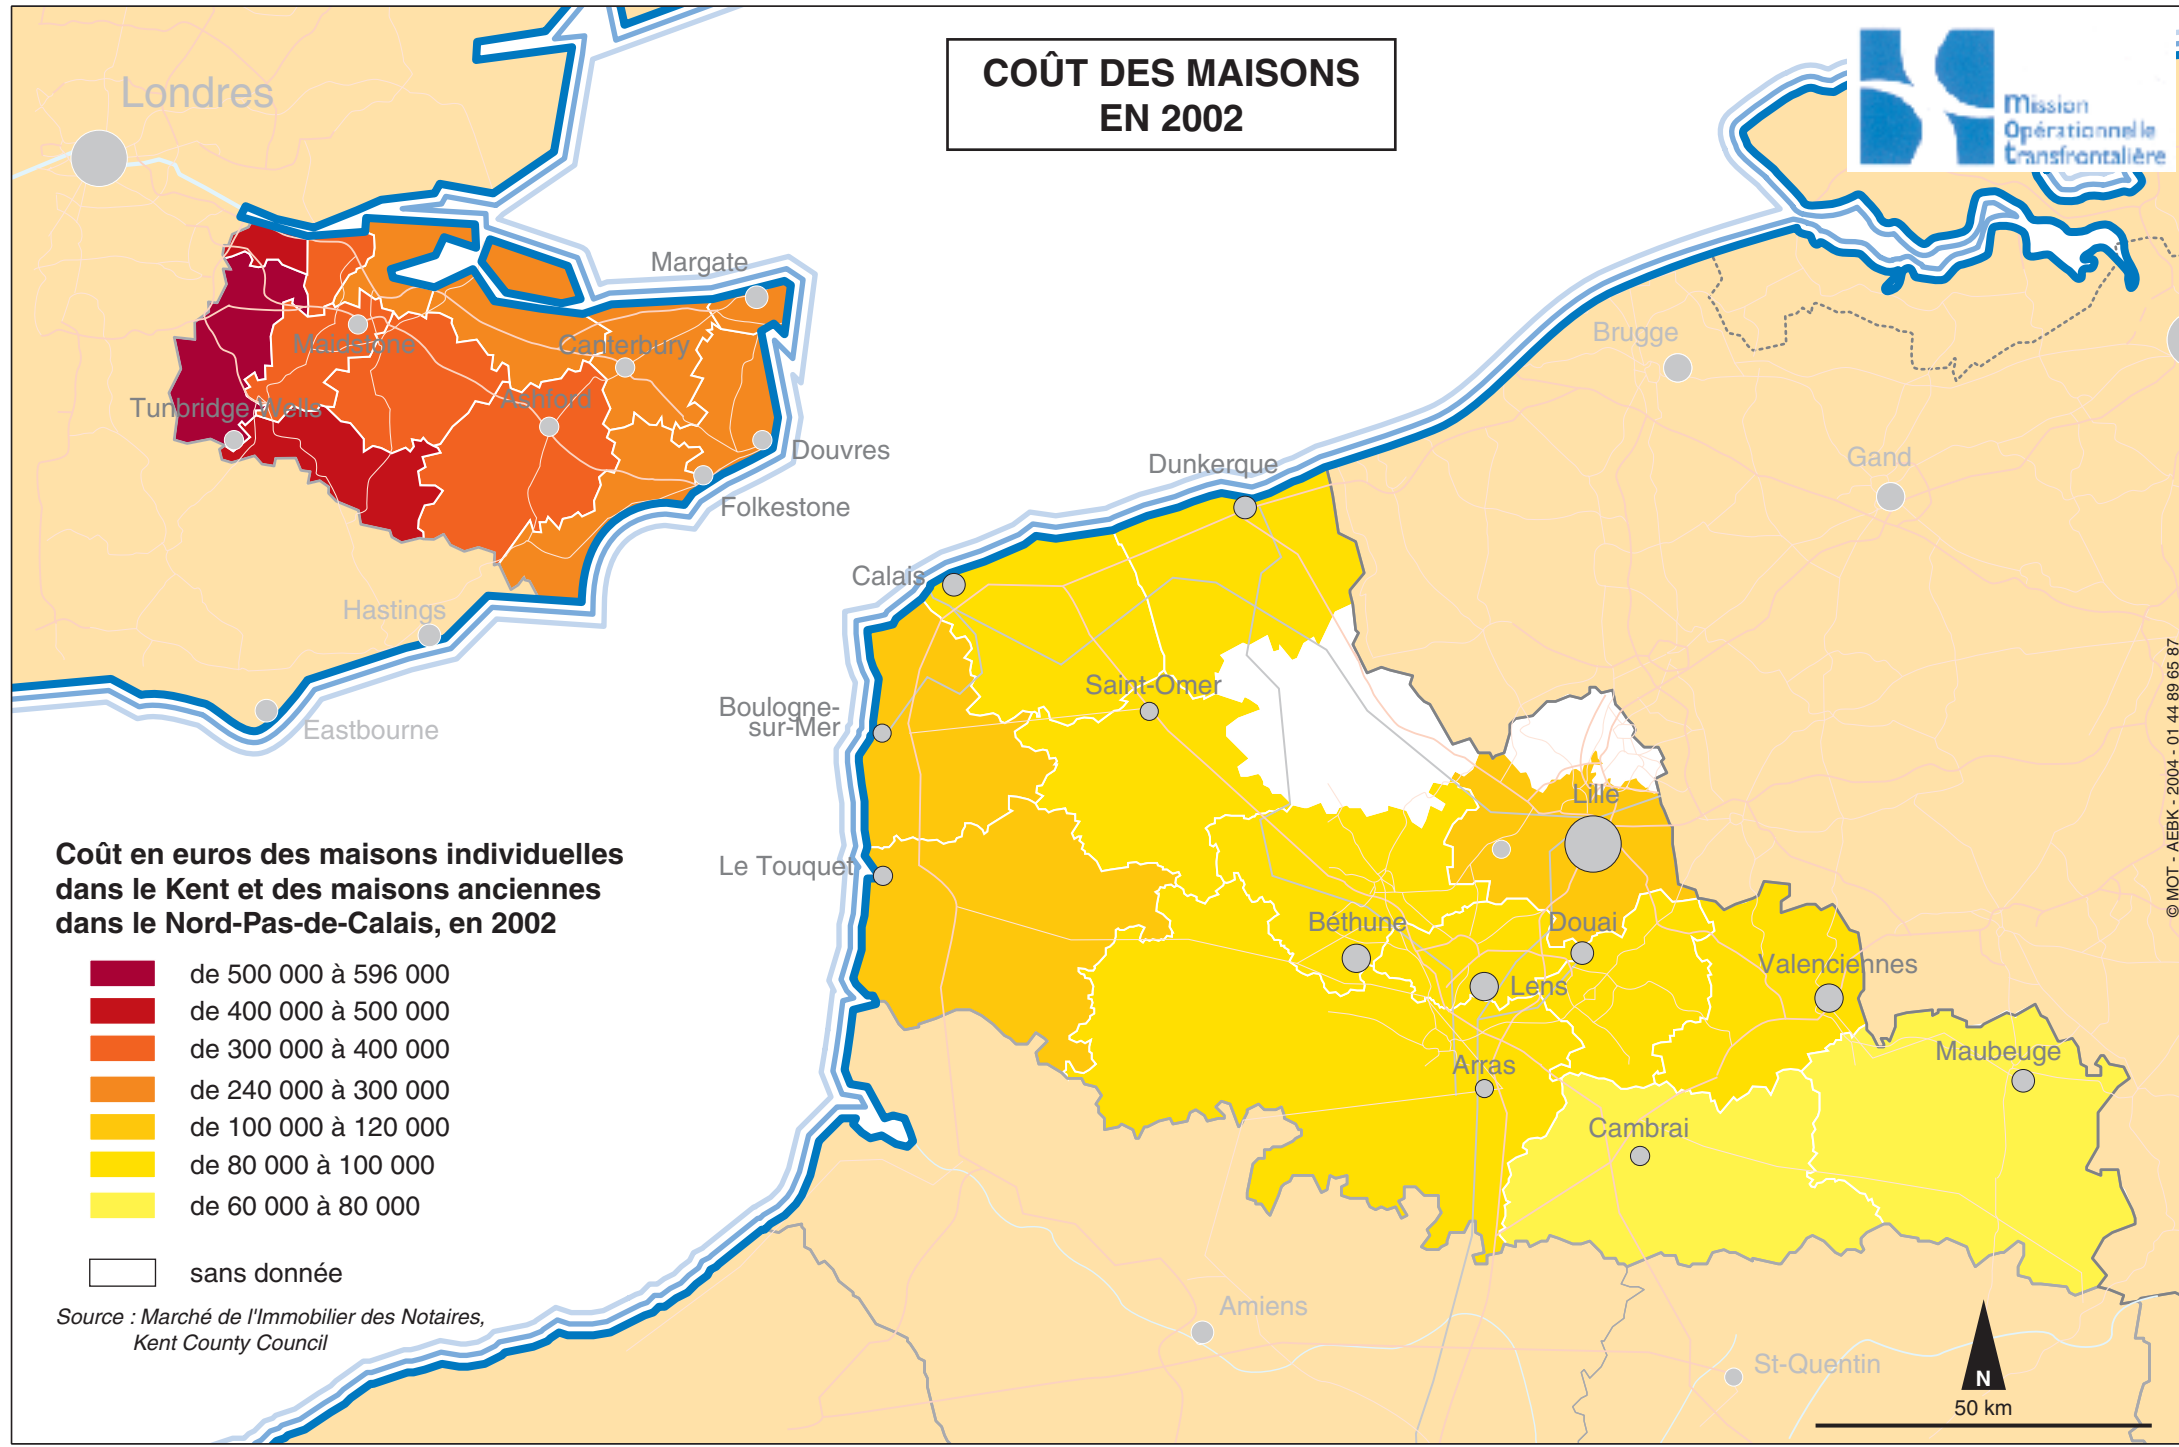

COÛT DES MAISONS EN 2002

Coût en euros des maisons individuelles dans le Kent et des maisons anciennes dans le Nord-Pas-de-Calais, en 2002

- de 500 000 à 596 000
- de 400 000 à 500 000
- de 300 000 à 400 000
- de 240 000 à 300 000
- de 100 000 à 120 000
- de 80 000 à 100 000
- de 60 000 à 80 000
- sans donnée

Source : Marché de l'Immobilier des Notaires, Kent County Council