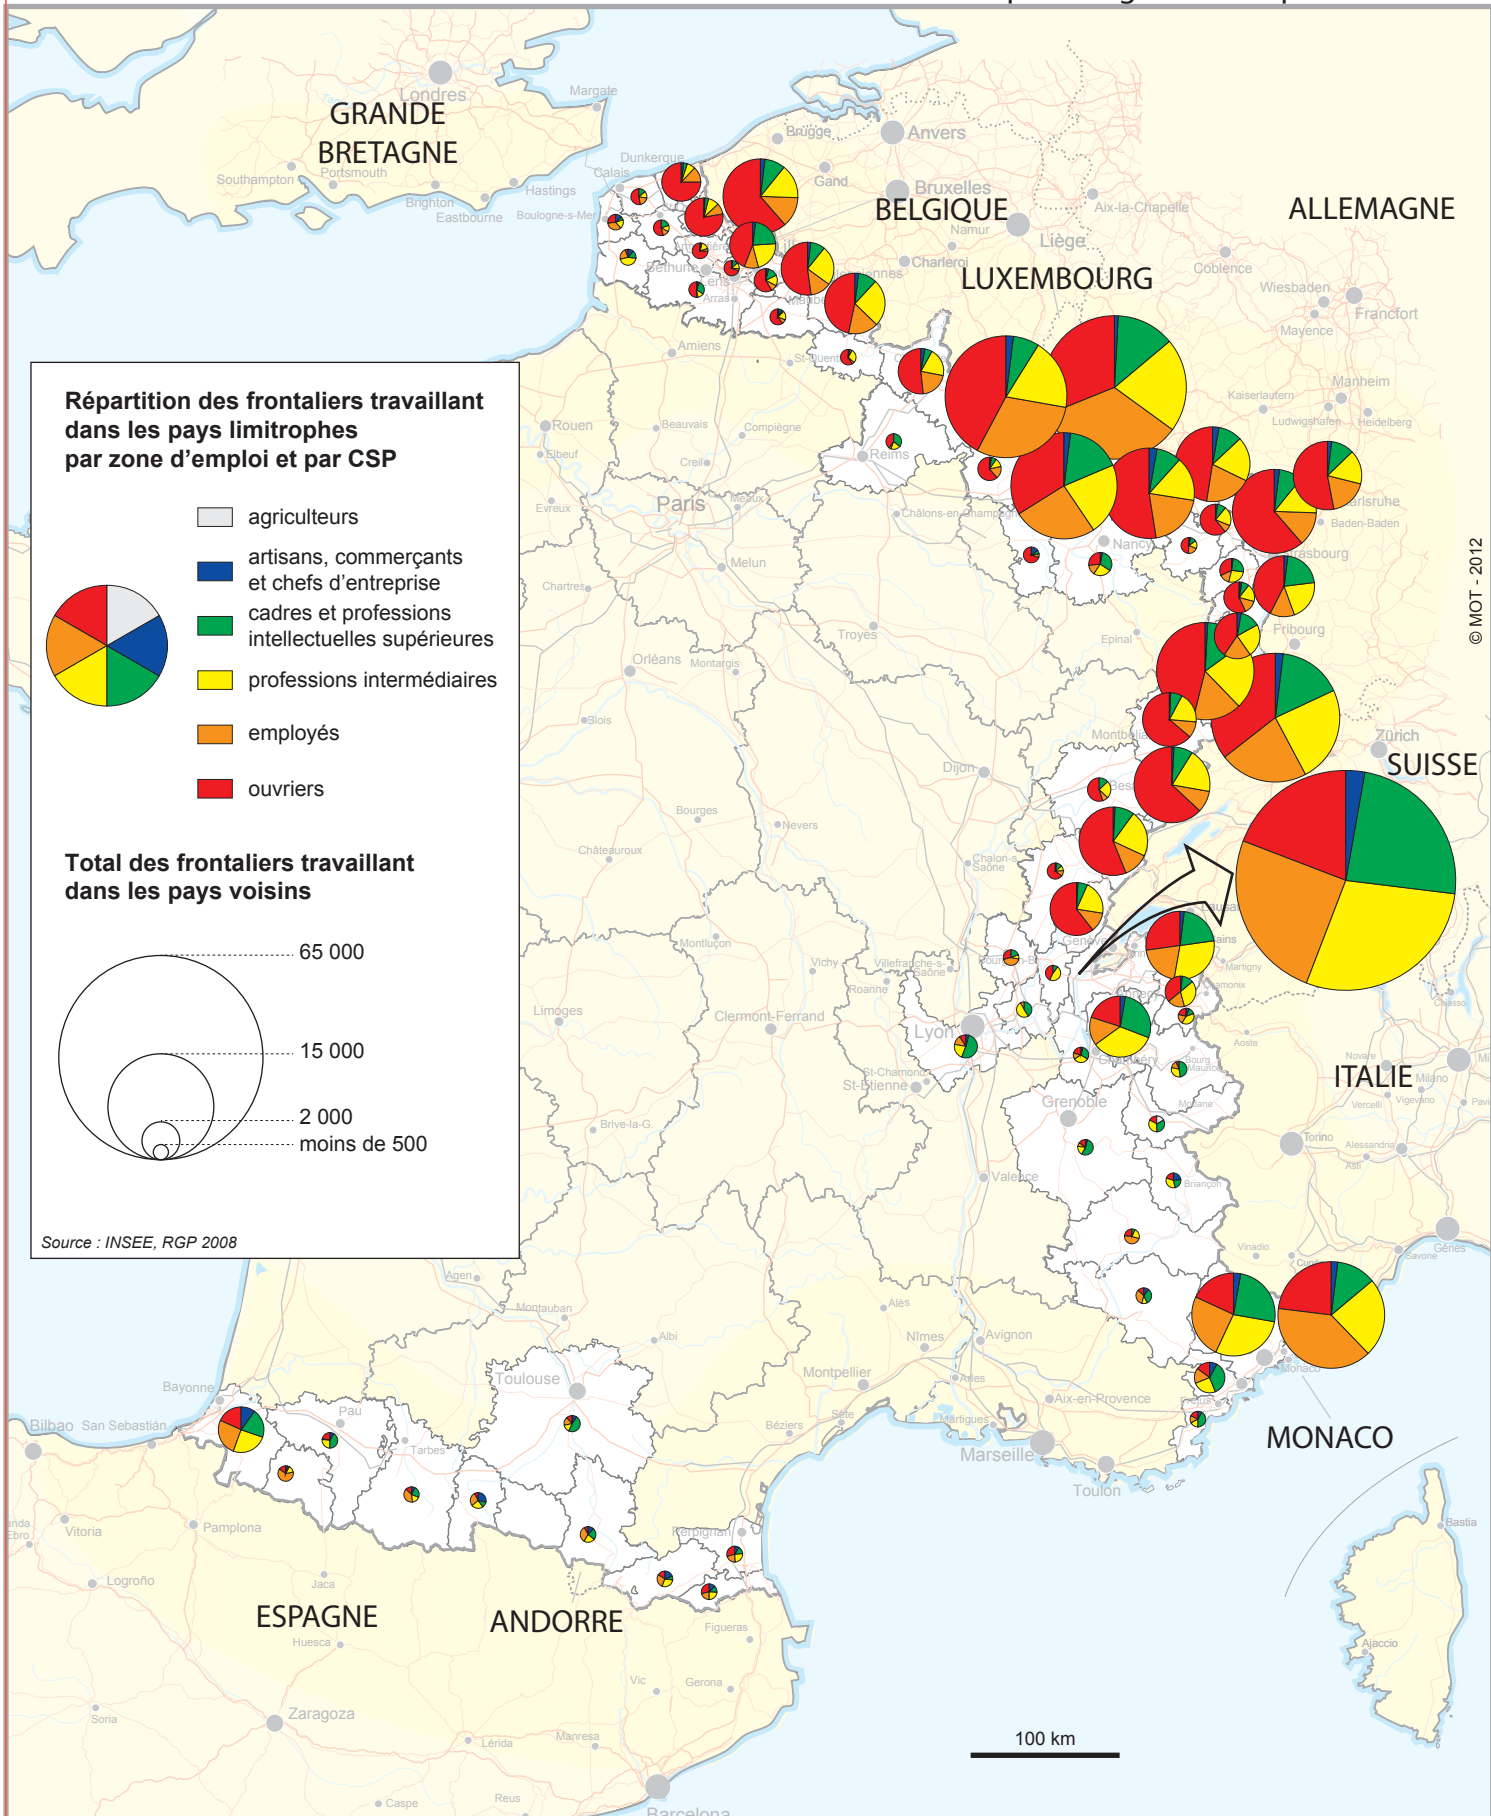

Les flux

Flux sortants de travailleurs frontaliers par catégorie socio-professionnelle

100 km