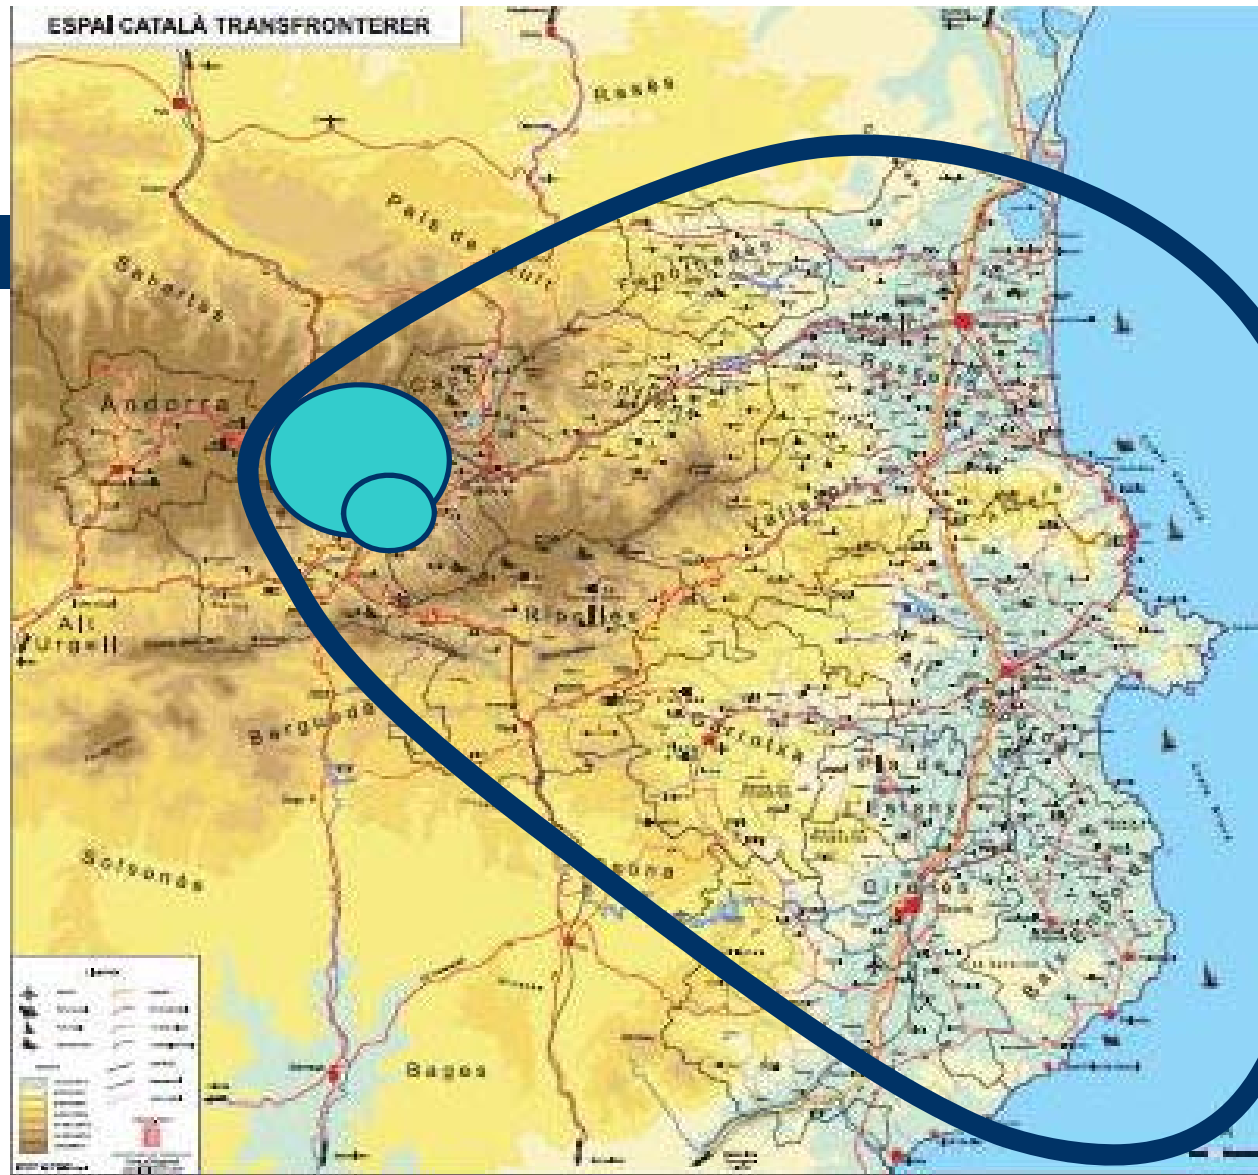

# Una AECT-GECT **complexa**

frontera: **350** anys

frontière: **350** ans

Tractat dels Pirineus, entre Lluís XIV de França i Felip IV de Castella a  
l'Illa dels Faisans el **1659**

(Escena retratada per Laumosnier)