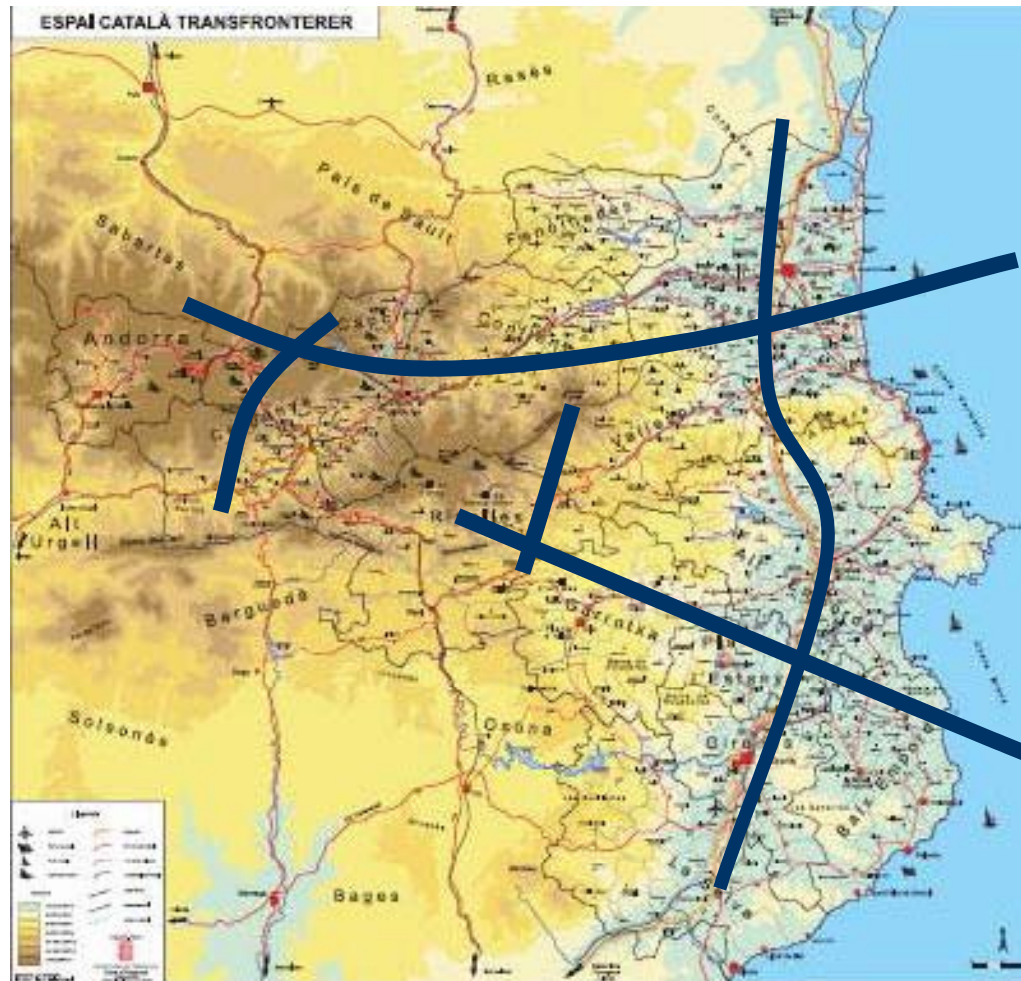

# Una AECT-GECT **complexa**

frontera: **350** anys

frontière: **350** ans

Tractat dels Pirineus, entre Lluís XIV de França i Felip IV de Castella a  
l'Illa dels Faisans el **1659**

(Escena retratada per Laumosnier)