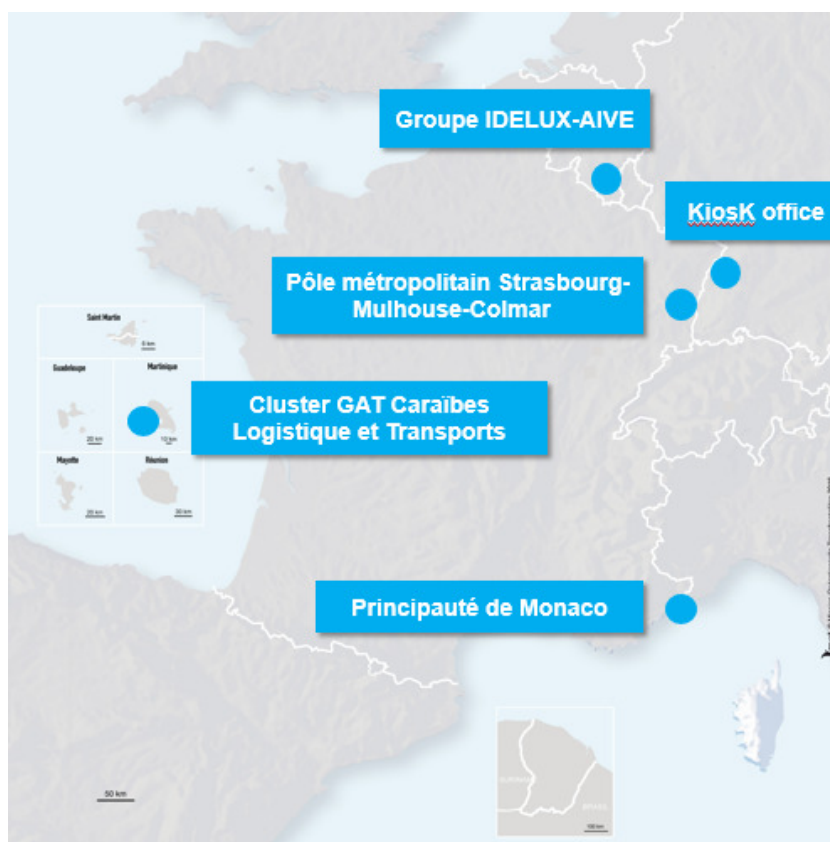

≡ **Cluster GAT Caraïbes Logistique et Transports**
(juillet 2015)

≡ **Principauté de Monaco**
(octobre 2015)

≡ **Pôle métropolitain Strasbourg-Mulhouse-Colmar**
(janvier 2016)

≡ **Groupe IDELUX-AIVE**
(mars 2016)

≡ **KiosK office**
(mars 2016)

≡ **Cluster GAT Caraïbes Logistique et Transports**
(juillet 2015)

≡ **Principauté de Monaco**
(octobre 2015)

≡ **Pôle métropolitain Strasbourg-Mulhouse-Colmar**
(janvier 2016)