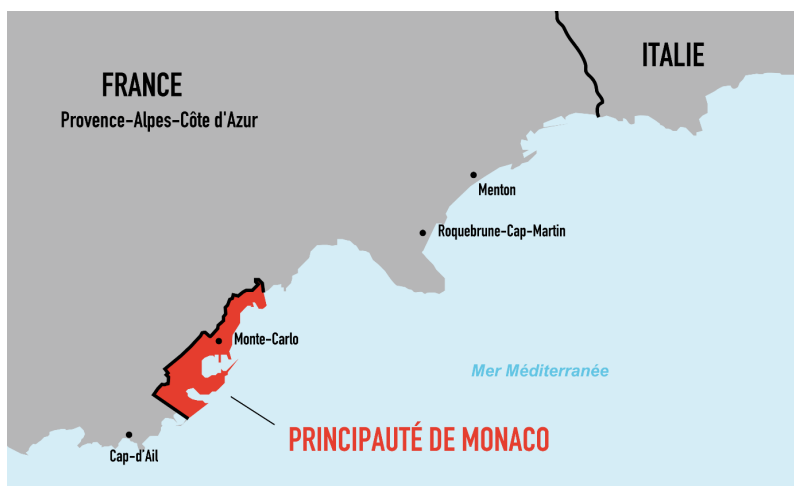

≡ **Cluster GAT Caraïbes Logistique et Transports**
(juillet 2015)

≡ **Principauté de Monaco**
(octobre 2015)

≡ **Pôle métropolitain Strasbourg-Mulhouse-Colmar**
(janvier 2016)

≡ **Groupe IDELUX-AIVE**
(mars 2016)

≡ **KiosK office**
(mars 2016)

≡ **Cluster GAT Caraïbes Logistique et Transports**
(juillet 2015)

≡ **Principauté de Monaco**
(octobre 2015)

≡ **Pôle métropolitain Strasbourg-Mulhouse-Colmar**
(janvier 2016)