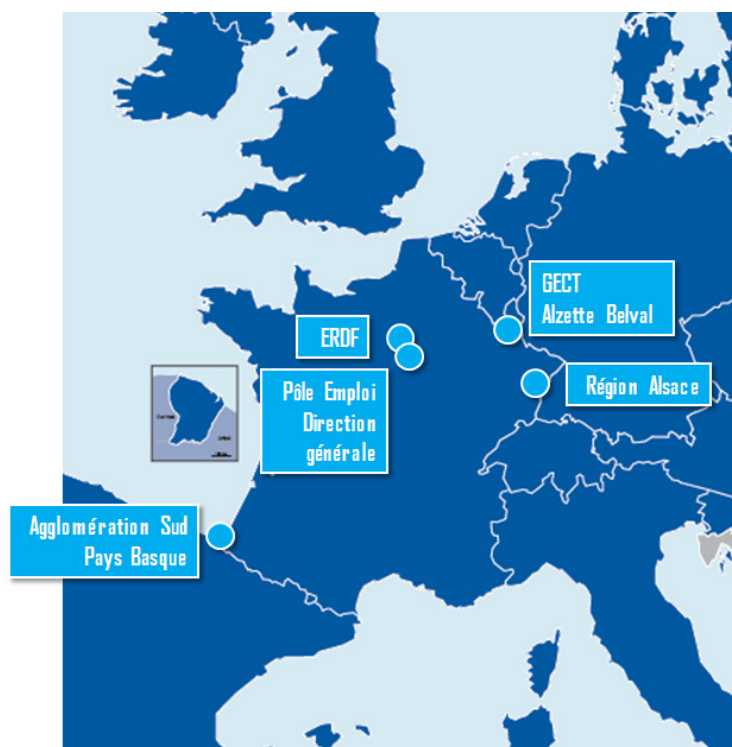

15 avril 2013

G.E.C.T
Alzette Belval

- ≡ **Agglomération Sud Pays Basque¹**
(avril 2012)
- ≡ **Conseil Régional d'Alsace**
(mai 2012)
- ≡ **Electricité Réseau Distribution France (ERDF)**
(septembre 2012)
- ≡ **Pôle Emploi Direction générale²**
(septembre 2012)
- ≡ **GECT Alzette Belval**
(avril 2013)

¹ La Communauté de Communes Sud Pays Basque est devenue l'Agglomération Sud Pays Basque en décembre 2012

² Le Pôle Emploi Direction Générale remplace le Pôle Emploi Rhône-Alpes en tant qu'adhérent à la MOT