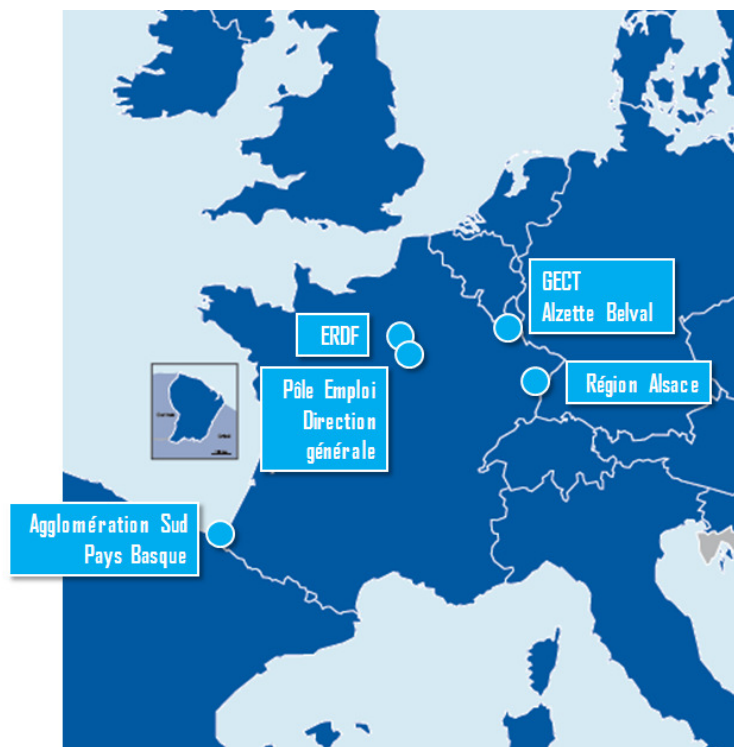

Document for information

Annual General Meeting 2013

Point N° 1

New members of the MOT
since the last Annual General
Meeting

4 April 2012

15 April 2013

Agglo Sud Pays Basque
Hego Lapurdiko Hirigunea

Région
Alsace

ERDF
ELECTRICITÉ RÉSEAU DISTRIBUTION FRANCE

pôle emploi

G.E.C.T
Alzette Belval

- ≡ **Agglomération Sud Pays Basque¹**
(April 2012)
- ≡ **Conseil Régional d'Alsace**
(Mai 2012)
- ≡ **Electricité Réseau Distribution France (ERDF)**
(September 2012)
- ≡ **Pôle Emploi Direction générale²**
(September 2012)
- ≡ **GECT Alzette Belval**
(April 2013)

¹ The Communauté de Communes Sud Pays Basque has become the Agglomération Sud Pays Basque in December 2012

² The Pôle Emploi Direction Générale takes the place of Pôle Emploi Rhône-Alpes as member of the MOT