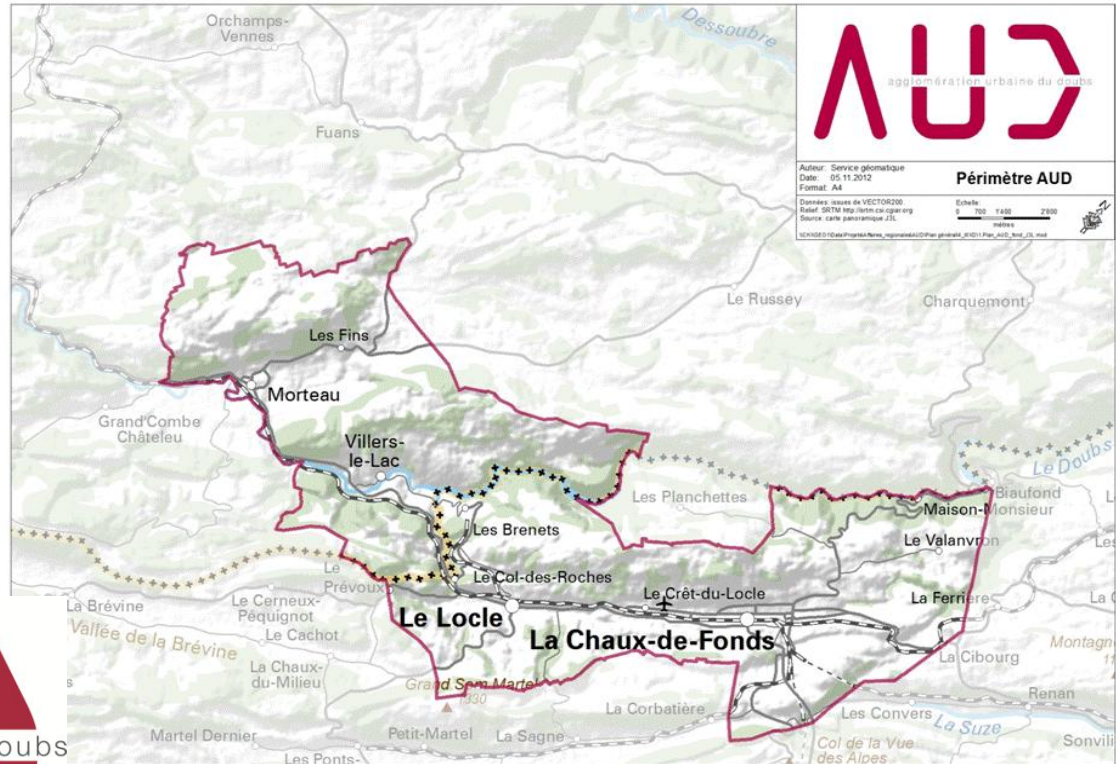

ASSEMBLEE GENERALE ANNUAL GENERAL ASSEMBLY

1. Les nouveaux adhérents *1. The new members*

Agglomération Urbaine du Doubs

Agglomération Urbaine du Doubs
Morteau, Villers-le-Lac, Les Fins, La Chaux-de-Fonds, Le Locle, Les Brenets