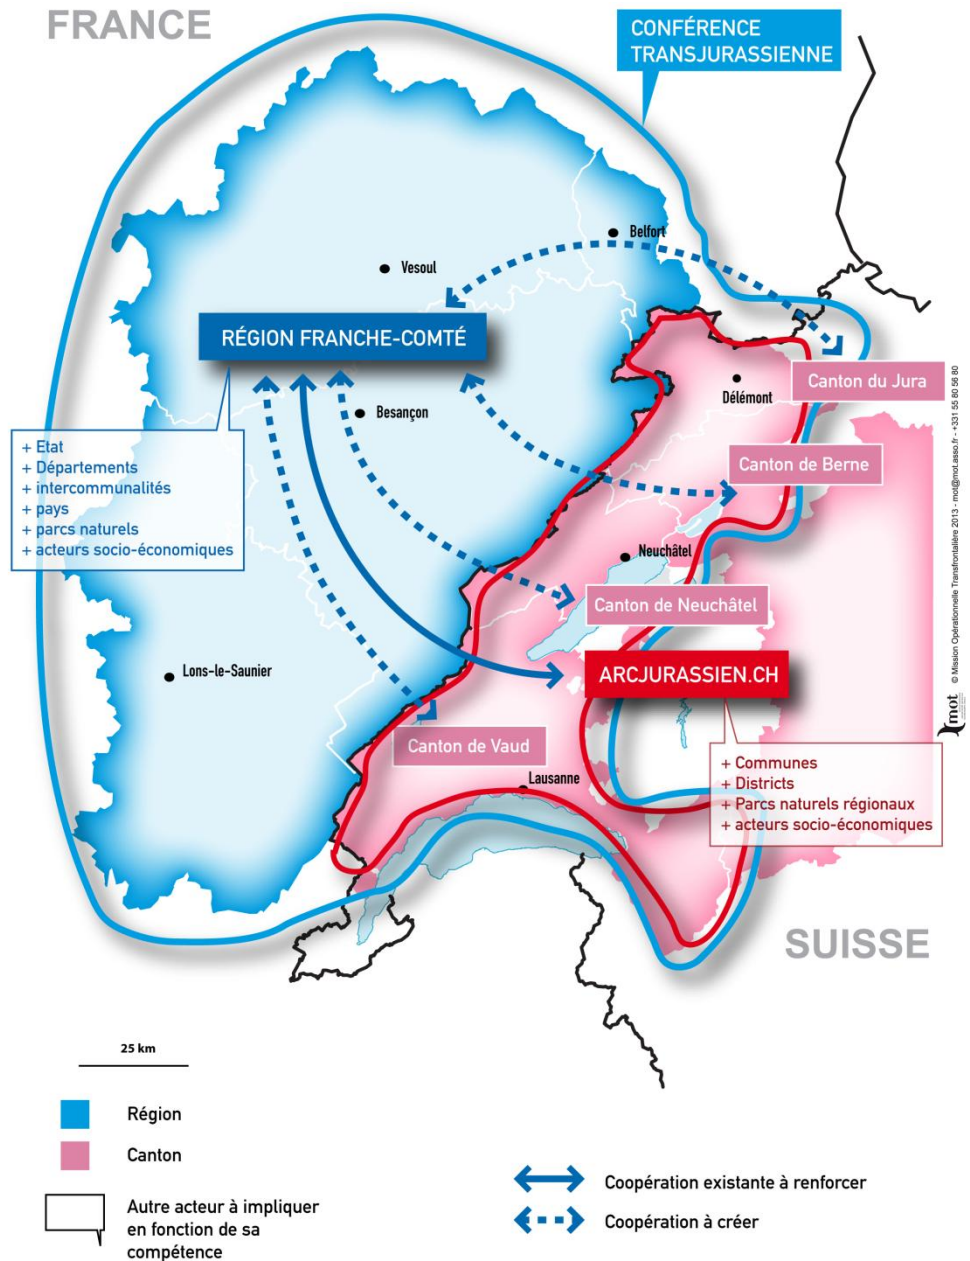

ASSEMBLEE GENERALE ANNUAL GENERAL ASSEMBLY

1. Les nouveaux adhérents 1. The new members

Conférence TransJurassienne