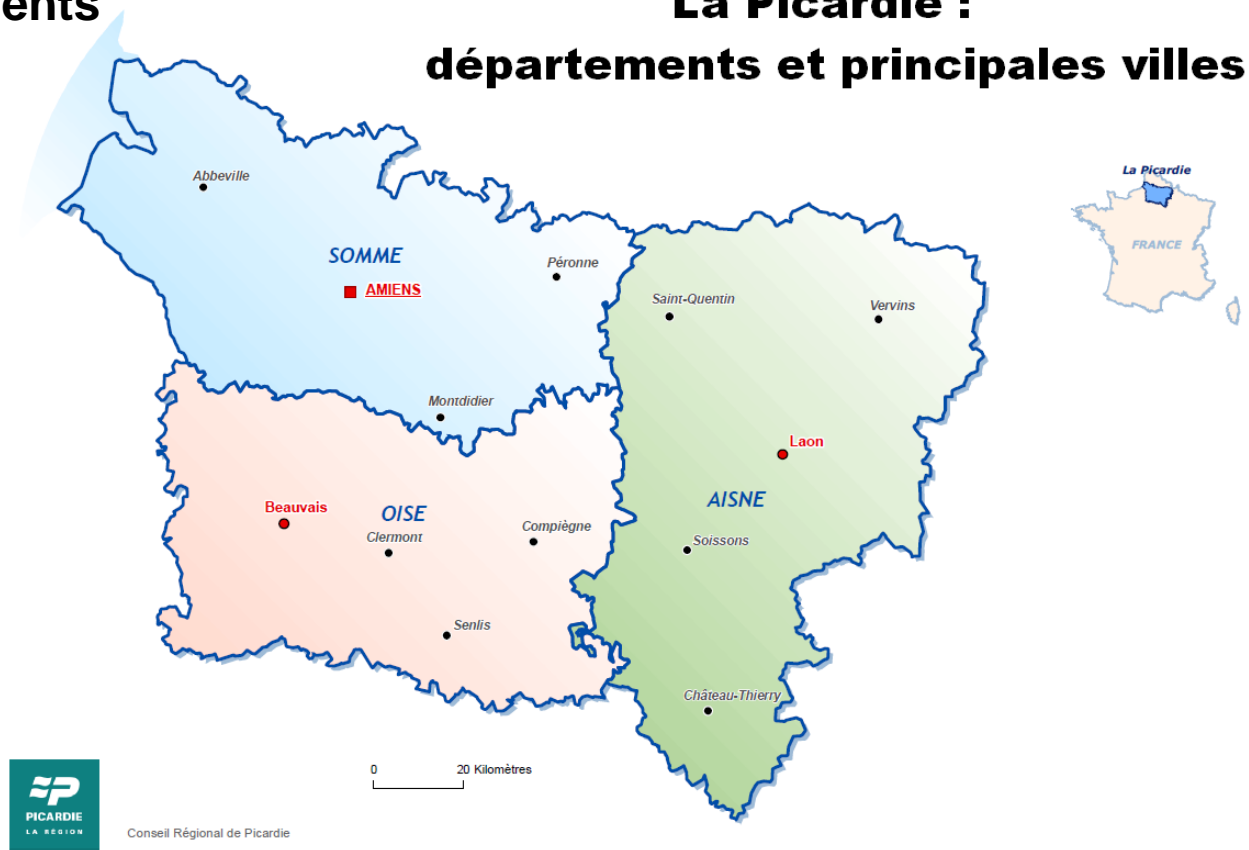

La Picardie :
départements et principales villes

Conseil Régional de Picardie

Conseil Régional de Picardie