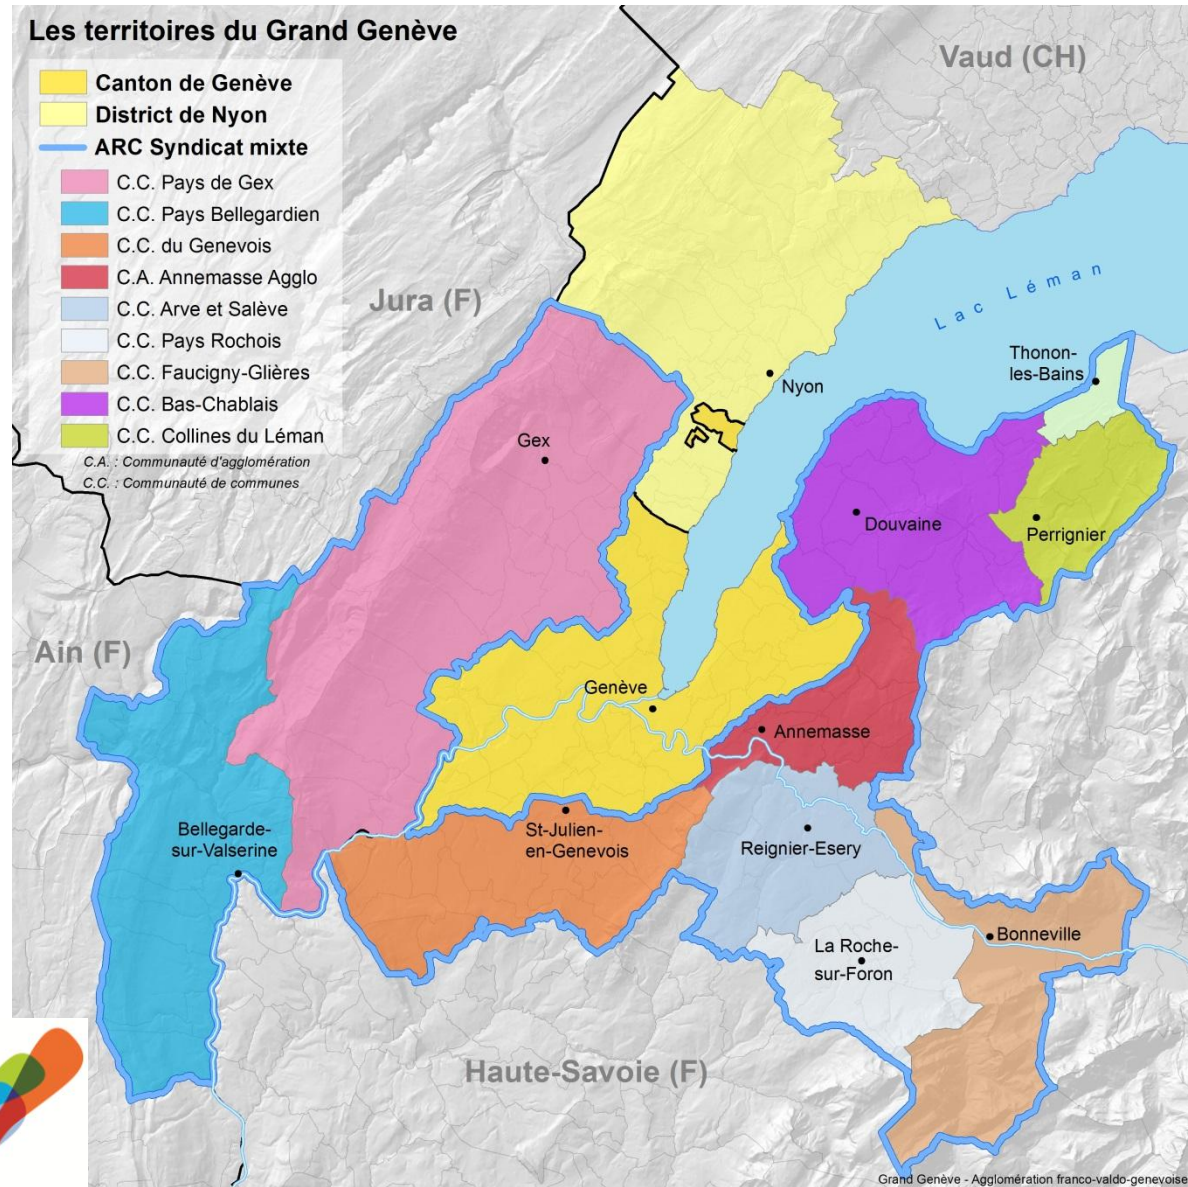

Nouveaux adhérents

New members

Depuis la dernière Assemblée
Générale (25 avril 2013) /
Since the latest AGM (25 March 2013)

1. Les nouveaux adhérents

1. The new members

- **GLCT Grand Genève**
- **Eurodistrict Strasbourg-Ortenau**
- **Conseil Régional de Picardie**
- **Agglomération Urbaine du Doubs**
- **Association Forum transfrontalier de l'Arc jurassien**
- **Conférence TransJurassienne**

ASSEMBLEE GENERALE ANNUAL GENERAL ASSEMBLY

1. Les nouveaux adhérents *1. The new members*

ASSEMBLEE GENERALE
ANNUAL GENERAL
ASSEMBLY

1. Les nouveaux adhérents
1. The new members

L'Eurodistrict

1. Les nouveaux adhérents
1. The new members

Agglomération Urbaine du Doubs
Morteau, Villers-le-Lac, Les Fins, La Chaux-de-Fonds, Le Locle, Les Brenets

ASSEMBLEE GENERALE
ANNUAL GENERAL
ASSEMBLY

1. Les nouveaux adhérents
1. The new members

forum
 transfrontalier