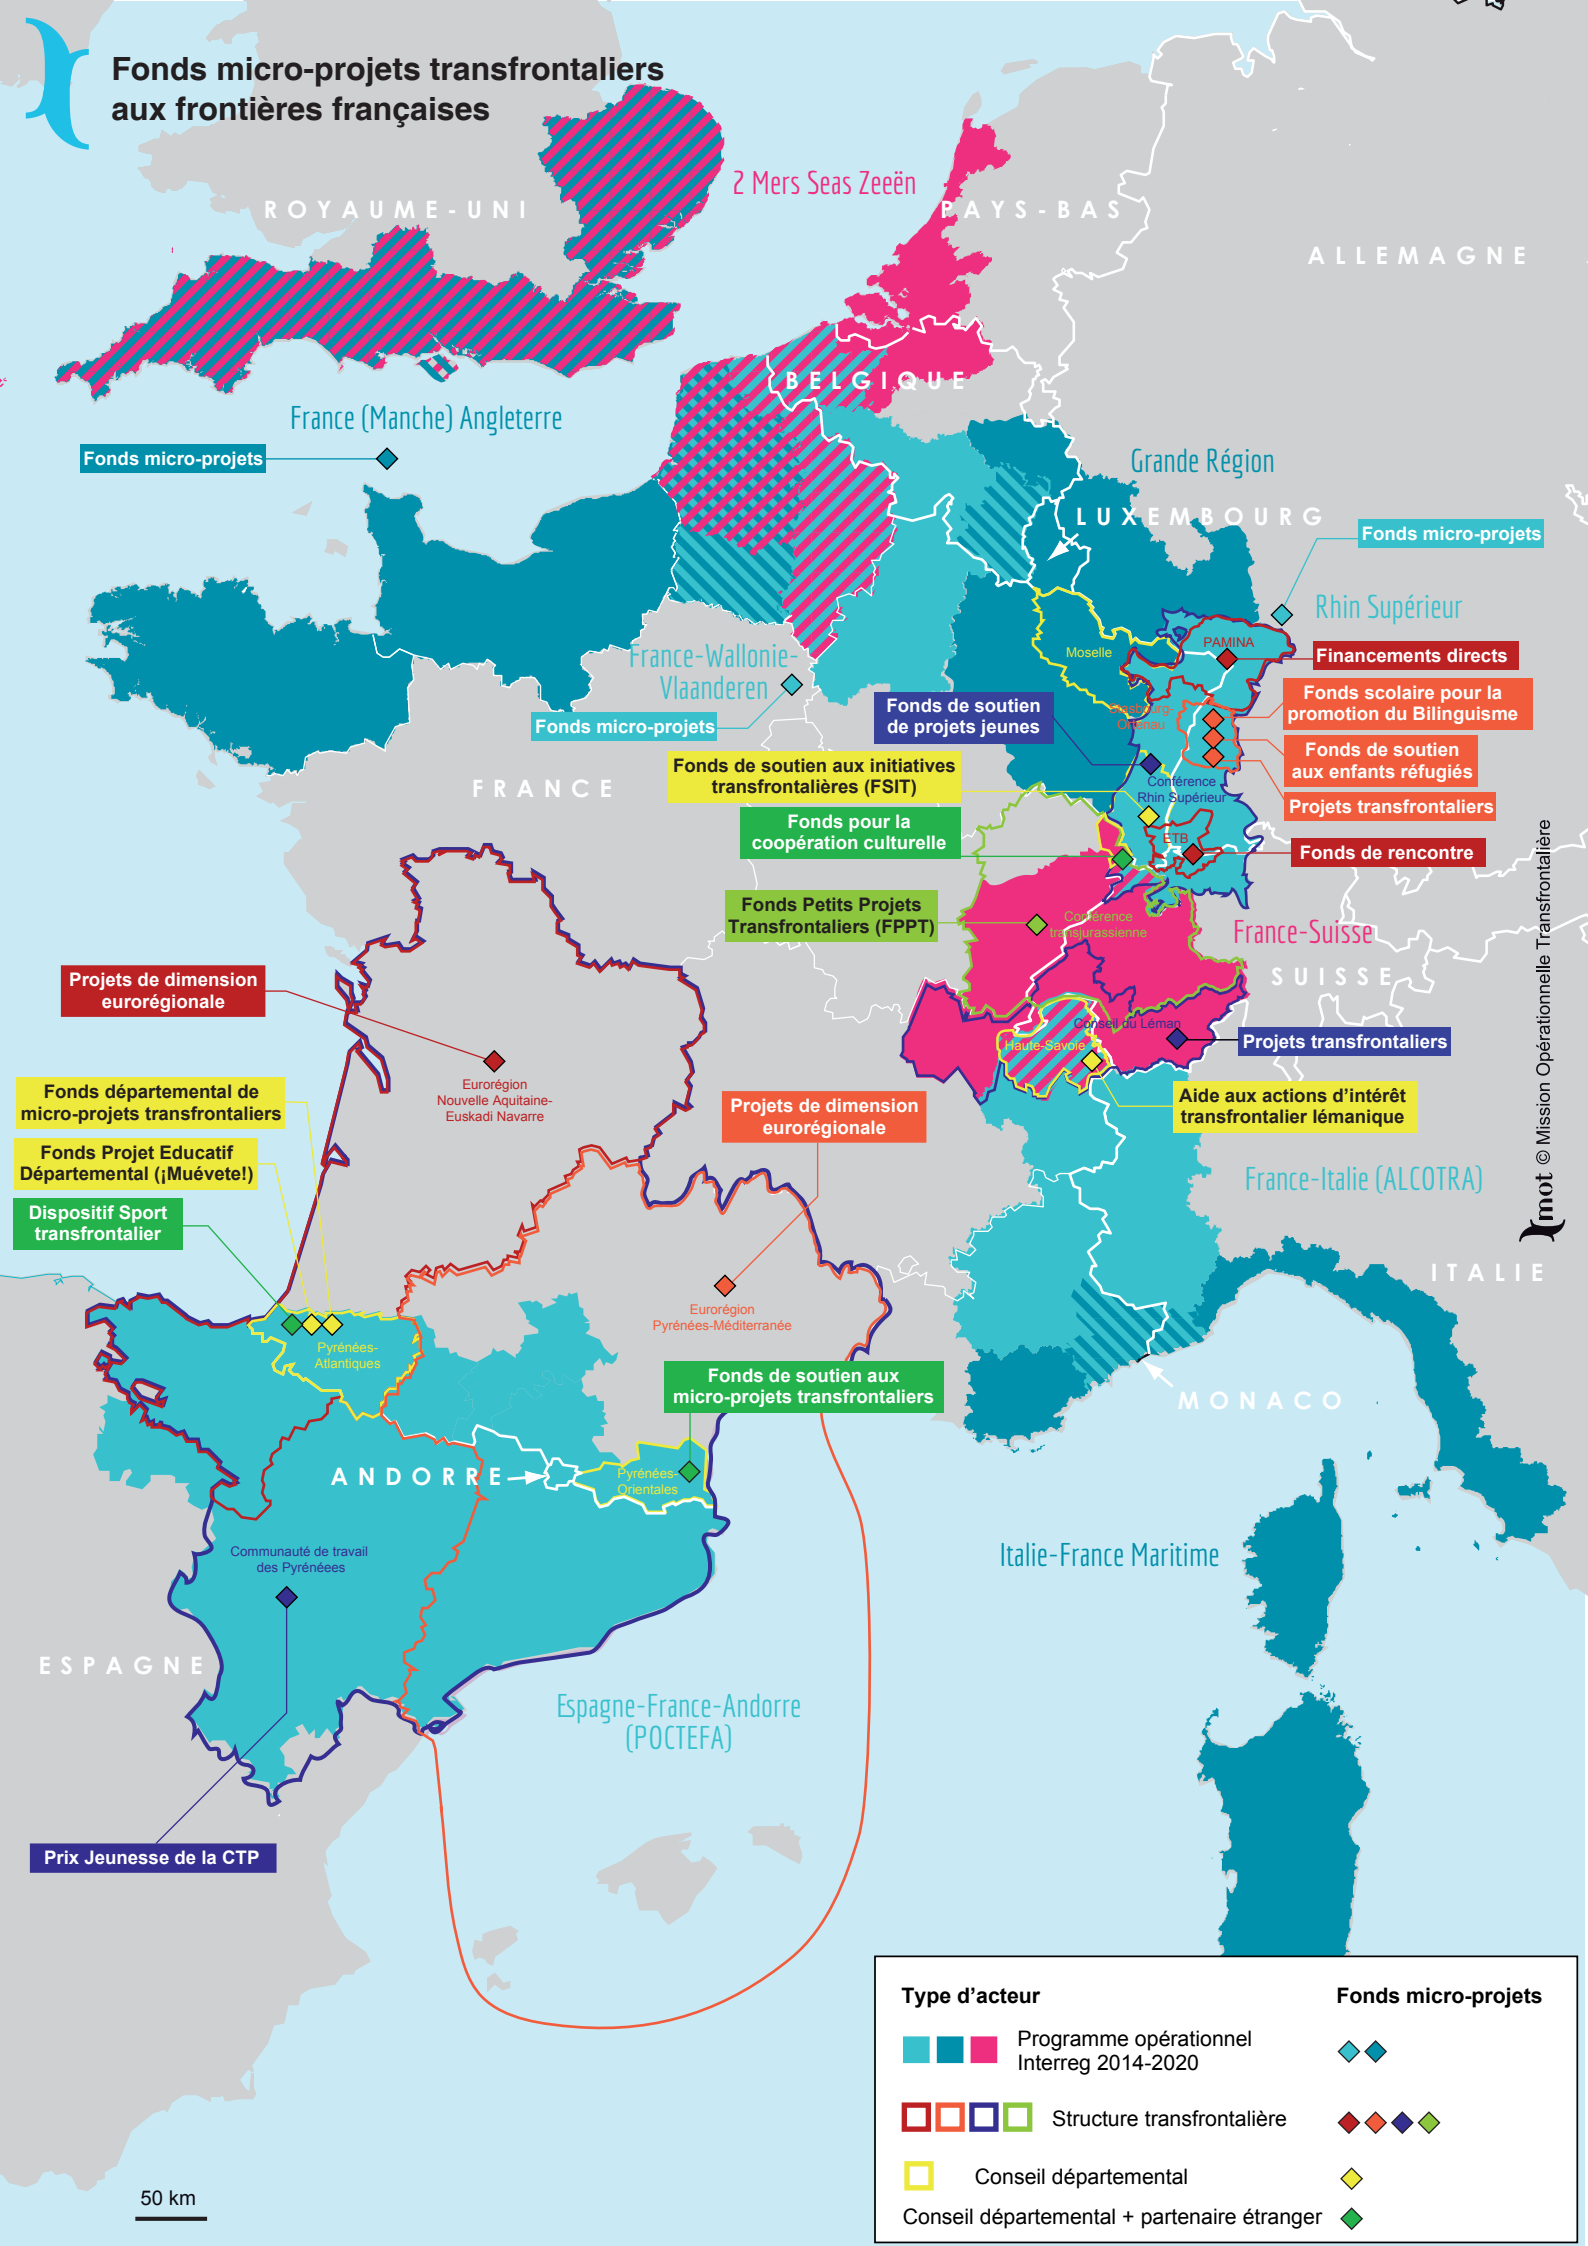

# Fonds micro-projets transfrontaliers aux frontières françaises

Type d'acteur		Fonds micro-projets	
<span style="display: inline-block; width: 15px; height: 15px; background-color: #00A0C0; border: 1px solid #00A0C0;"></span> <span style="display: inline-block; width: 15px; height: 15px; background-color: #FF0066; border: 1px solid #FF0066;"></span>	Programme opérationnel Interreg 2014-2020	<span style="display: inline-block; width: 15px; height: 15px; border: 1px solid #00A0C0; border-radius: 50%;"></span>	<span style="display: inline-block; width: 15px; height: 15px; border: 1px solid #00A0C0; border-radius: 50%;"></span>
<span style="display: inline-block; width: 15px; height: 15px; border: 1px solid #FF0066;"></span> <span style="display: inline-block; width: 15px; height: 15px; border: 1px solid #00A0C0;"></span> <span style="display: inline-block; width: 15px; height: 15px; border: 1px solid #00A0C0;"></span> <span style="display: inline-block; width: 15px; height: 15px; border: 1px solid #00A0C0;"></span>	Structure transfrontalière	<span style="display: inline-block; width: 15px; height: 15px; border: 1px solid #FF0066; border-radius: 50%;"></span>	<span style="display: inline-block; width: 15px; height: 15px; border: 1px solid #00A0C0; border-radius: 50%;"></span>
<span style="display: inline-block; width: 15px; height: 15px; border: 1px solid #FF0066;"></span>	Conseil départemental	<span style="display: inline-block; width: 15px; height: 15px; border: 1px solid #FF0066; border-radius: 50%;"></span>	<span style="display: inline-block; width: 15px; height: 15px; border: 1px solid #FF0066; border-radius: 50%;"></span>
<span style="display: inline-block; width: 15px; height: 15px; border: 1px solid #FF0066;"></span> <span style="display: inline-block; width: 15px; height: 15px; border: 1px solid #00A0C0;"></span>	Conseil départemental + partenaire étranger	<span style="display: inline-block; width: 15px; height: 15px; border: 1px solid #FF0066; border-radius: 50%;"></span>	<span style="display: inline-block; width: 15px; height: 15px; border: 1px solid #00A0C0; border-radius: 50%;"></span>