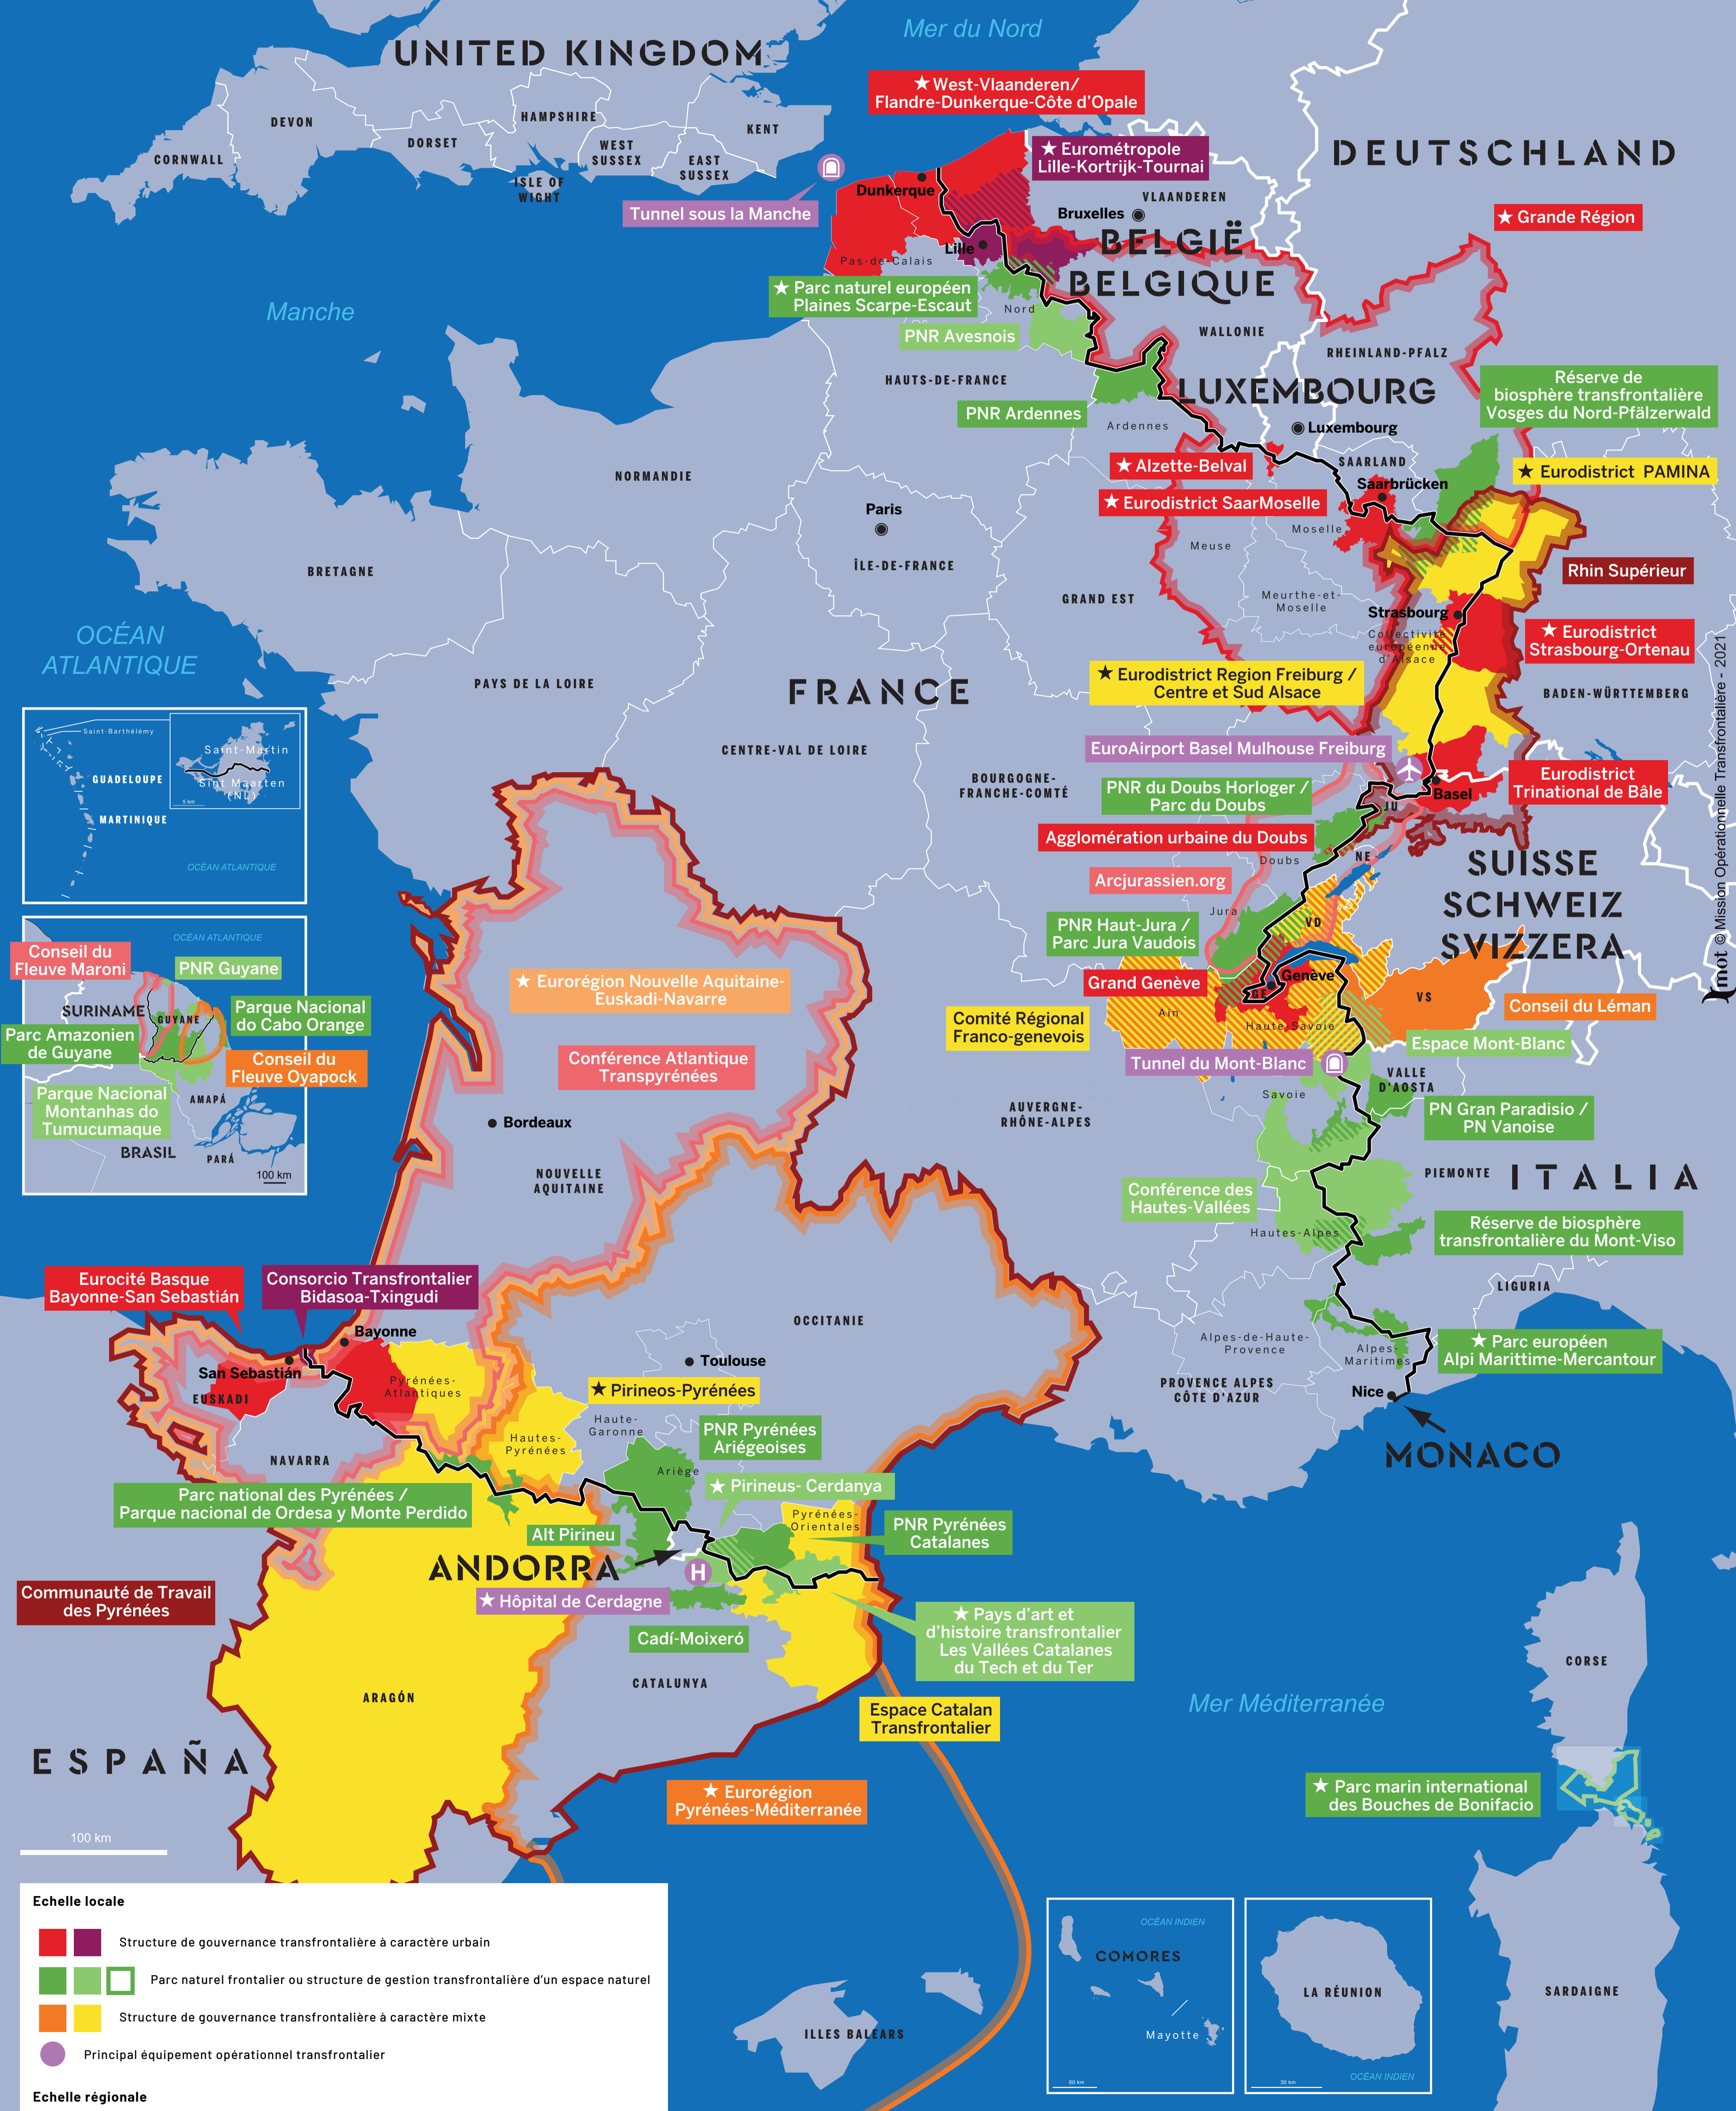

Territoires transfrontaliers aux frontières françaises

Echelle locale

- Structure de gouvernance transfrontalière à caractère urbain
- Parc naturel frontalier ou structure de gestion transfrontalière d'un espace naturel
- Structure de gouvernance transfrontalière à caractère mixte
- Principal équipement opérationnel transfrontalier

Echelle régionale

- Structure de gouvernance transfrontalière

☆ **Groupement Européen de Coopération Territoriale (GECT)**

© Mission Opérationnelle Transfrontalière - 2021