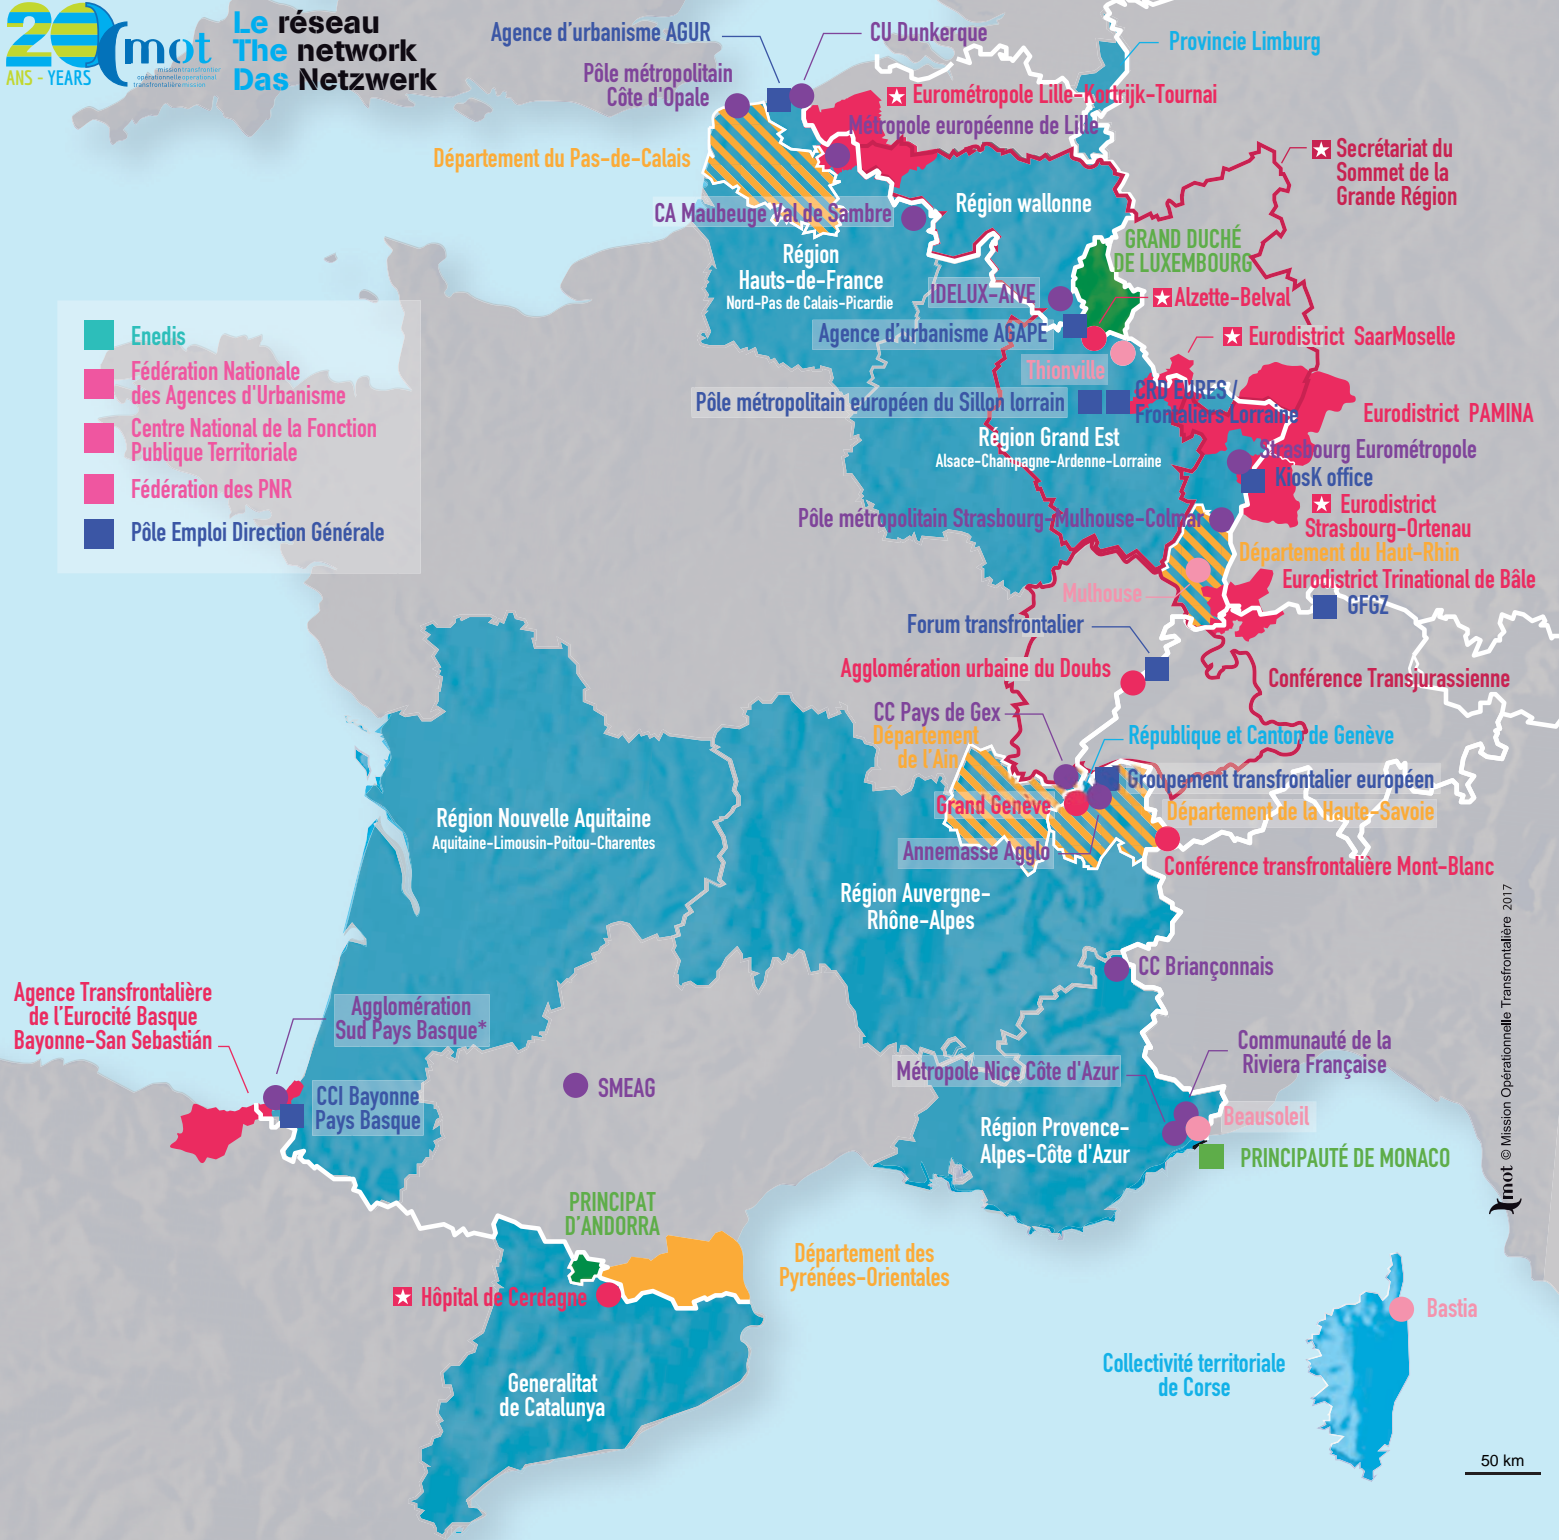

- Enedis
- Fédération Nationale des Agences d'Urbanisme
- Centre National de la Fonction Publique Territoriale
- Fédération des PNR
- Pôle Emploi Direction Générale

Catégorie d'adhérents Category of members *Mitglieder-Kategorien*

- Etat** State *Staat*
- Région*** Region *Region*
Canton Canton *Kanton*
Communauté autonome
Autonomous community
Autonome Gemeinschaft
- Département**
Province *Provinz*
- Groupe plurinational de collectivités territoriales**
Plurinational grouping of local authorities
Plurinationaler Verband von Gebietskörperschaften
- Groupe européen de coopération territoriale (GECT)**
European grouping of territorial cooperation (EGTC)
Europäischer Verbund für territoriale Zusammenarbeit (EVTZ)
- Groupe de collectivités territoriales**
Grouping of local authorities
Verband von Gebietskörperschaften
- Commune**
Municipality
Gemeinde und Kommune
- Entreprise**
Company
Unternehmen
- Réseau**
Network
Netzwerk
- Autre structure**
Other structure
Weitere Struktur
- Personnes physiques** (non représentées sur la carte)
Natural persons (not shown on the map)
Natürliche Personen (auf der Karte nicht dargestellt)

* Fusionnée au sein de la Communauté d'agglomération du Pays basque depuis le 1er janvier 2017